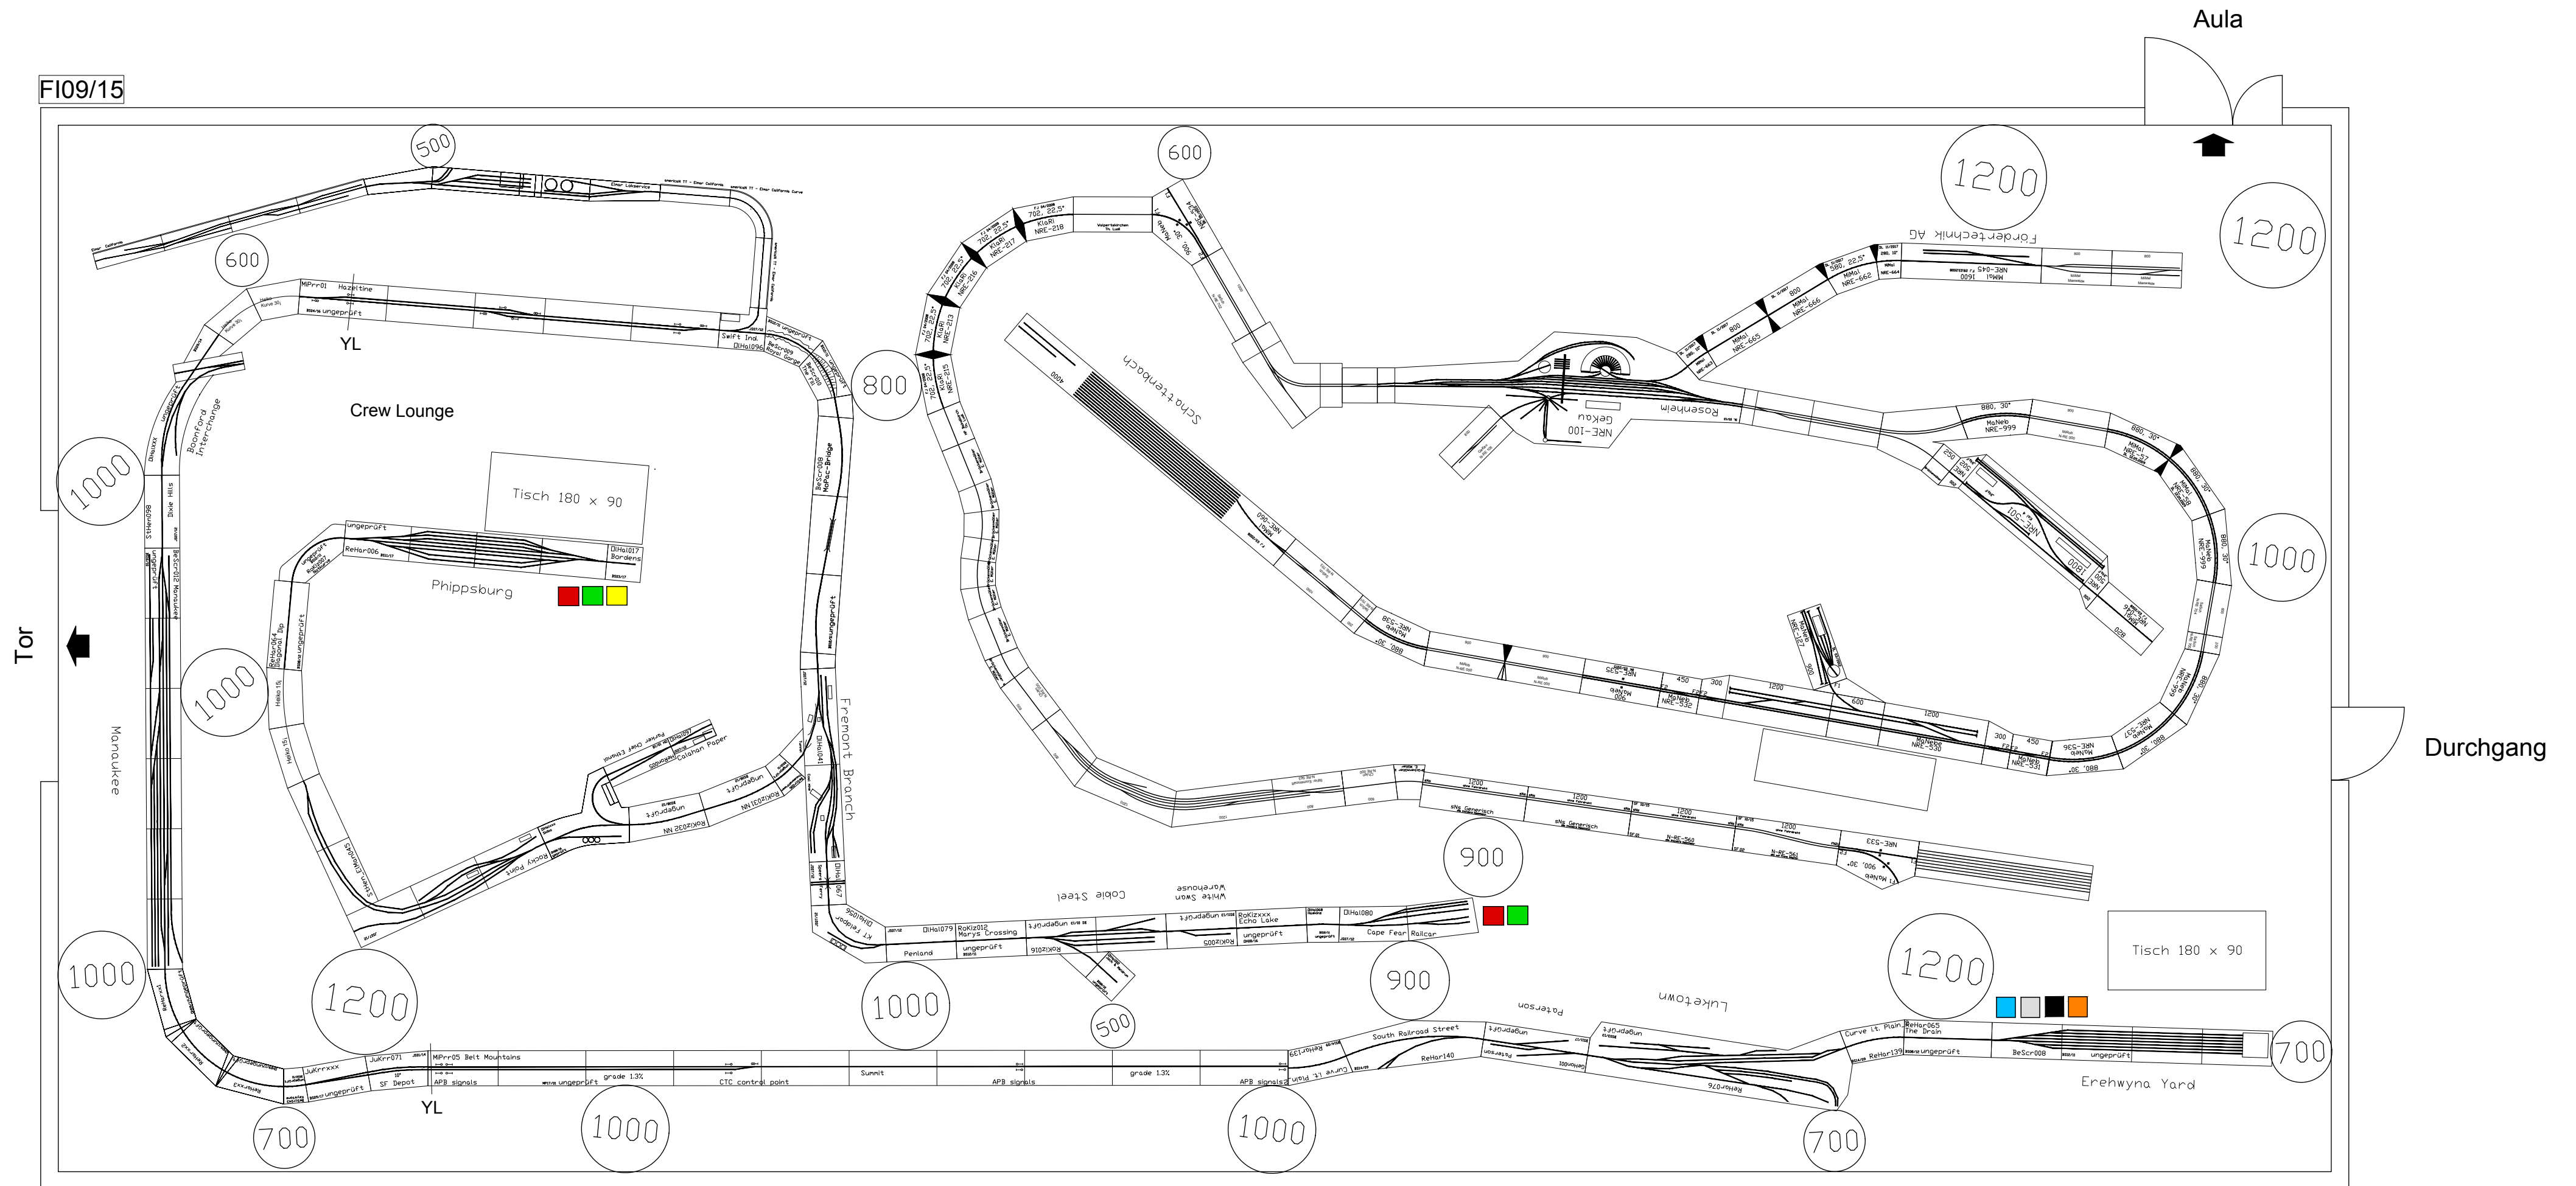

FI09/15

Sporthalle Mammendorf kleine Halle

🚪 freizuhaltender Fluchtweg (>= 1,20m breit)

5 meters